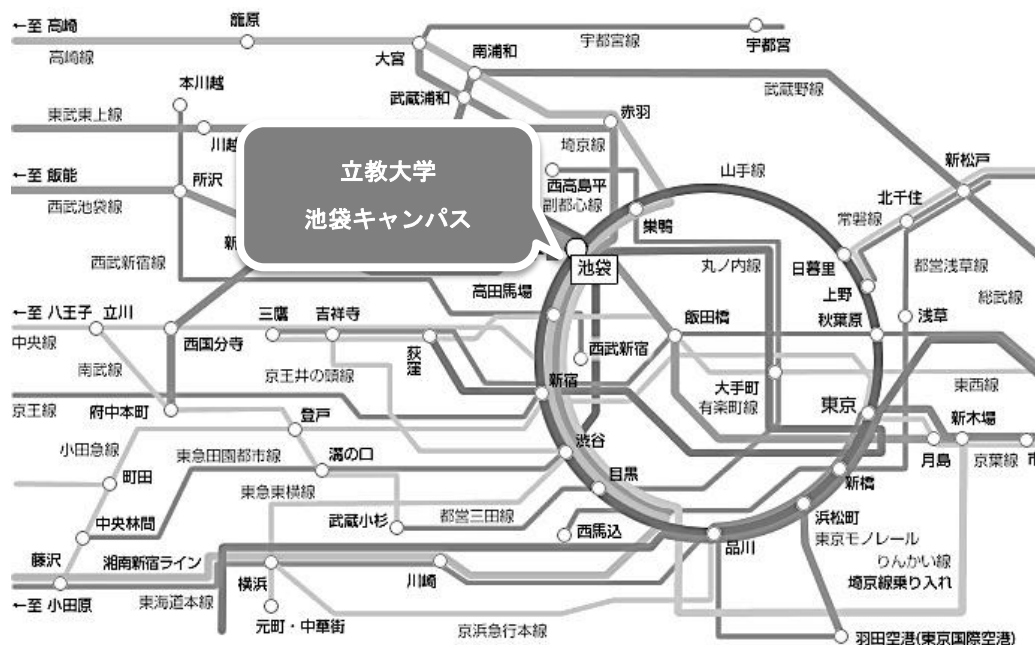

会期および会場のご案内

●会期：2015年11月14日（土）～15日（日）

●会場：立教大学 池袋キャンパス

〒171-8501 東京都豊島区西池袋 3-34-1

<http://www.rikkyo.ac.jp/access/>

●主要駅／空港からのアクセス

| | | | | |
|--------|-------------|------------|-------|-------|
| 東京駅から | JR 山手線 外回り | | 池袋駅下車 | |
| | 24分 | | | |
| 上野駅から | 東京メトロ丸の内線 | | 池袋駅下車 | |
| | 16分 | | | |
| 羽田空港から | JR 山手線 外回り | | 池袋駅下車 | |
| | 16分 | | | |
| | 東京モノレール | JR 山手線 外回り | | 池袋駅下車 |
| | 空港快速 20分 | 浜松町 29分 | | |
| 京急空港線 | JR 山手線 内回り | 池袋駅下車 | | |
| 快特 16分 | 品川 27分 | | | |
| 成田空港から | JR 成田エクスプレス | | 池袋駅下車 | |
| 約90分 | | | | |

JR 山手線・埼京線・湘南新宿ライン、東武東上線、西武池袋線、東京メトロ丸の内線・有楽町線・副都心線「池袋駅」下車。西口より徒歩7分、地下道C3出口より徒歩3分。

●会場周辺案内

※駐車場はありません。公共交通機関をご利用ください。

●構内案内図

受付場所：5号館 1階 正面玄関

懇親会会場：ウィリアムズホール 2階 「山小屋」

●会場案内